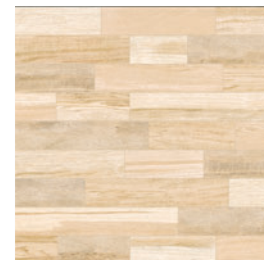

33,3x33,3 Pavimento

13"x13" pavimento porosa · red body floor tile  floor  matt  shade variation

ALARCÓN Teja COF01
33,3X33,3

JEREZ Beige COF01
33,3X33,3

REQUENA Cuero COF01
33,3X33,3

UNNIKO COF01
33,3X33,3

VIENA Cuero COF01
33,3X33,3

SANTILLANA Haya COF01
33,3X33,3

SANTILLANA Caoba COF01
33,3X33,3

LEGEND Caoba COF01
33,3X33,3

Santillana haya