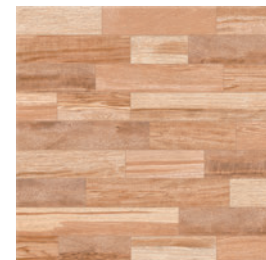

33,3x33,3 Pavimento

13"x13" pavimento porosa · red body floor tile  floor  matt  shade variation

ALARCÓN Teja COF01
33,3X33,3

JEREZ Beige COF01
33,3X33,3

REQUENA Cuero COF01
33,3X33,3

UNNIKO COF01
33,3X33,3

VIENA Cuero COF01
33,3X33,3

SANTILLANA Haya COF01
33,3X33,3

SANTILLANA Caoba COF01
33,3X33,3

LEGEND Caoba COF01
33,3X33,3

Santillana haya