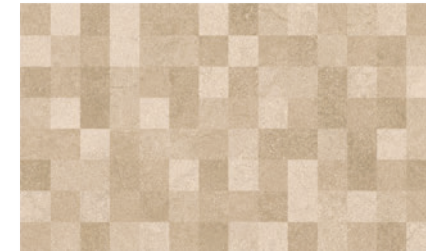

| Icarus perla

# 33x55 Icarus

13"x21,5" revestimiento · wall tile  wall  matt  shade variation

33x55 ICARUS Crema EMW200

33x55 ICARUS Beige EMW200

 33x55 ICARUS Kubic Crema EMW205

33x55 ICARUS Perla EMW200

33x55 ICARUS Gris EMW200